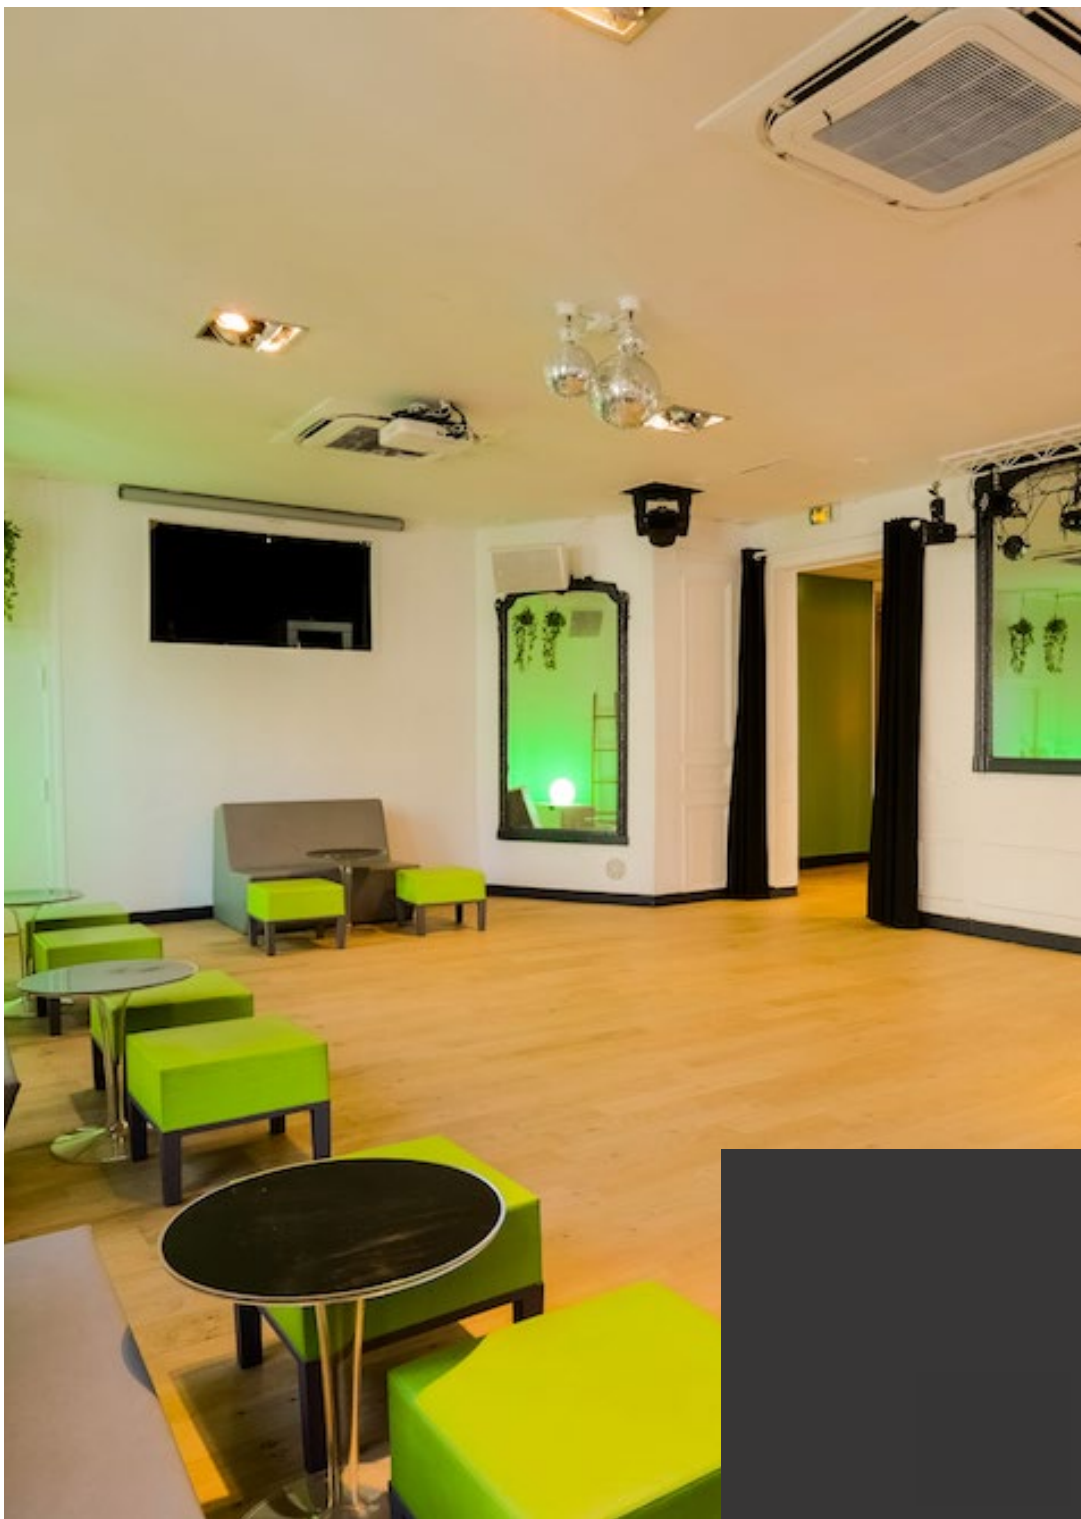

## SALON LAFAYETTE

Situé au second étage d'un bel immeuble haussmannien dans le quartier d'Opéra, le Salon Lafayette est l'espace idéal pour accueillir vos événements « comme à la maison ».

D'une superficie totale de 170m<sup>2</sup>, le lieu est divisé en deux pièces principales et communicantes : la première accueille généralement la partie restauration quand la seconde est plutôt dédiée à la zone de travail ou au dancefloor pour les événements plus festifs.

Lancements de produits, réunion en petits comités, cocktails dinatoires ou soirées dansantes... tout est envisageable au Salon Lafayette, pour les professionnels comme pour les particuliers !

PRÉSEN  
TATION