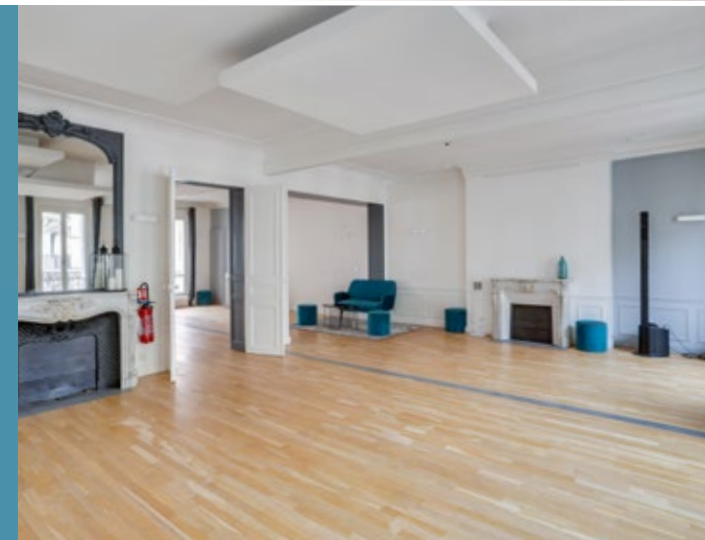

APPART LAFAYETTE

L'Appart Lafayette est un élégant appartement parisien de 170 m² situé au 3ème étage d'un immeuble Haussmannien. Ses spécificités architecturales en font une salle de réception fonctionnelle et cosy en plein cœur de Paris.

Le parquet, les moulures et les cheminées sont mêlés au style contemporain et design du mobilier à disposition sur place. Ce lieu tout équipé accueillera vos événements haut de gamme : lancement de produit, cocktail, dîner, séminaire, réunion, showroom, conférence de presse, etc.

Composé de deux espaces ouverts, L'Appart Lafayette est baigné de lumière naturelle garantissant des séances de travail plus agréables. Un espace vestiaire ainsi qu'un office traiteur sont également aménagés sur place.

PRÉSEN
TATION