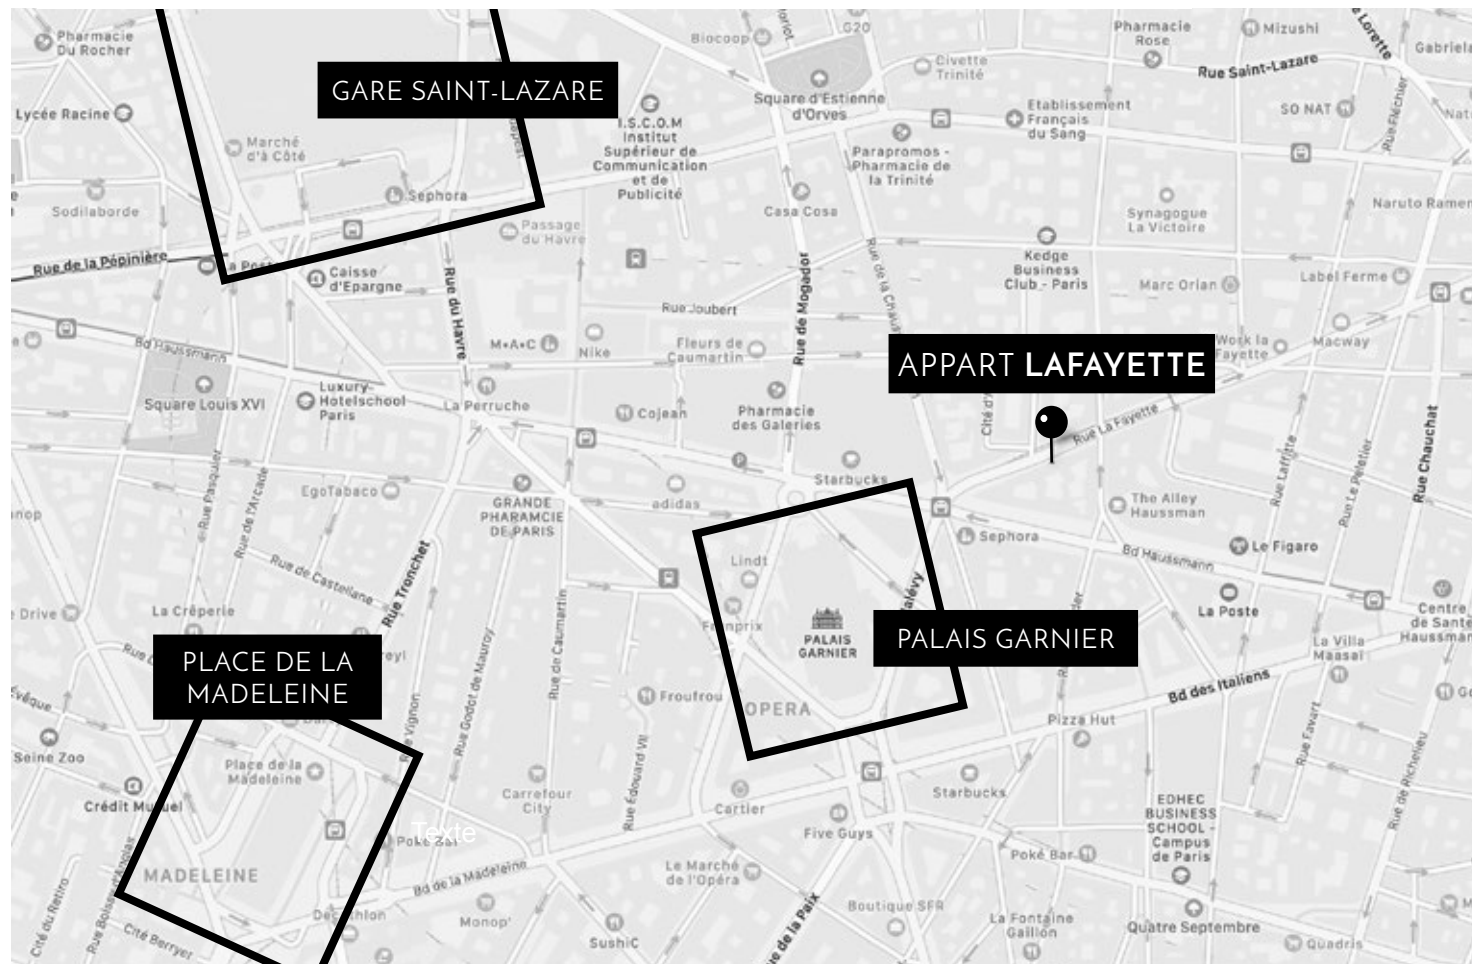

48 Boulevard Haussmann (300m)
18 rue Favart (500m)

MÉTRO

Chaussée d'Antin / M7-9 (110m)
Opéra / M3-7-8 (350m)

ARRÊTS BUS

Chaussée d'Antin / L32-L45
Richelieu - Drouot / L20

STATION VELIB

19 Rue Rossini (400m)